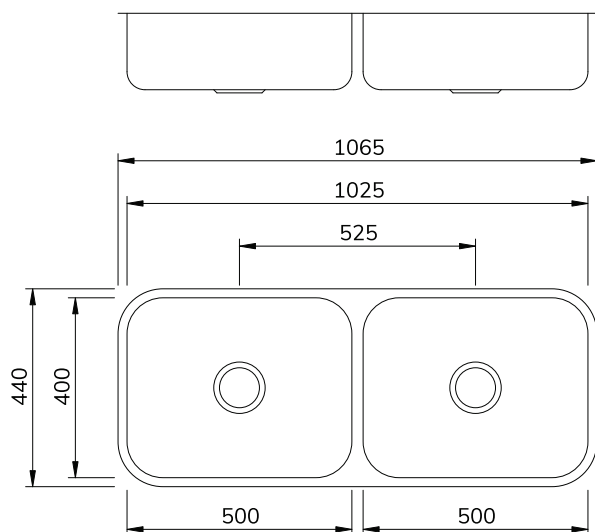

CD-50

CUBA DUPLA

Cuba dupla para cozinha em aço inox 304.
Acabamento escovado hairline finishing ou alto brilho.

Instalação: Embutir ou sobrepor

Abertura para válvula: 4½" (válvula já inclusa)

Características Dimensionais

Acabamento Escovado
Válvulas 4½"

Acabamento Alto Brilho
Válvulas 4½"

Modelo	CD-50		CD-50 (MTO)	
Comprimento (mm)	1025		1025	
Largura (mm)	400		400	
Profundidade (mm)	170		200	
Espessura da Chapa (mm)	0,7		0,8	
Válvula (inclusa)	4½"	4½"	4½"	4½"
Código	01020316	01020304	01020416	01020404
Acabamento	Escovado	Alto Brilho	Escovado	Alto Brilho